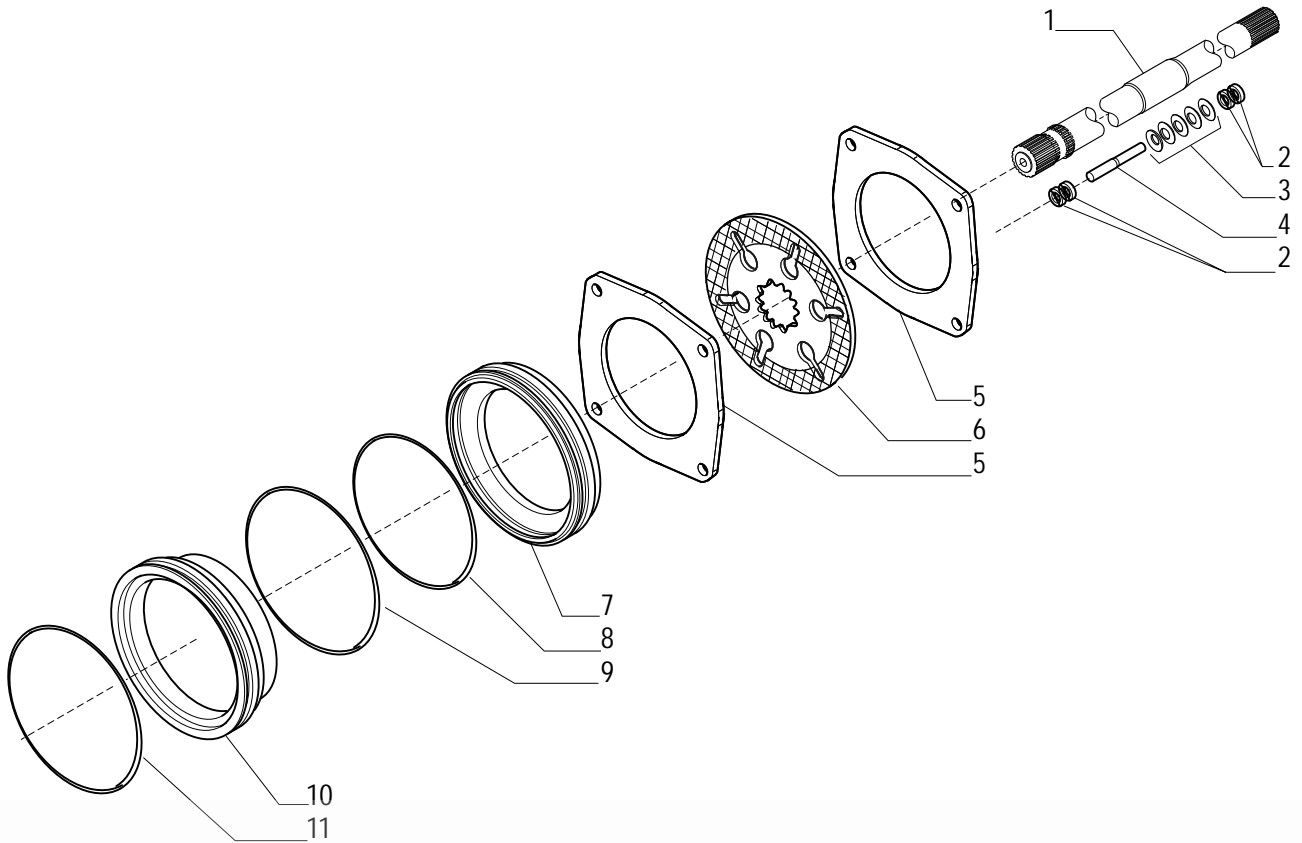

ENTRA GRUPP

Pos.	Ref.	Q.ty	Descrizione	Description	Kit	Note
1	141775	2	Semiassa L=823 Z=12	Half-shaft L=823 Z=12		
2	142209	32	Spessore	Shim		
3	141786	40	Molle a tazza	Belleville washer		
4	142576	8	Perno controdismi	Pin		
5	141777	4	Controdisco freno	Brake sep. Plate		
6	141776	2	Disco freno	Brake plate		
6	145139	2	Disco freno	Brake plate		
7	141780	2	Pistone freno	Brake piston		
8	142206	2	Anello OR	O.ring		
9	142207	2	Anello OR	O.ring		
10	141779	2	Cilindro freno	Brake cylinder		
11	028649	2	Anello OR	O.ring