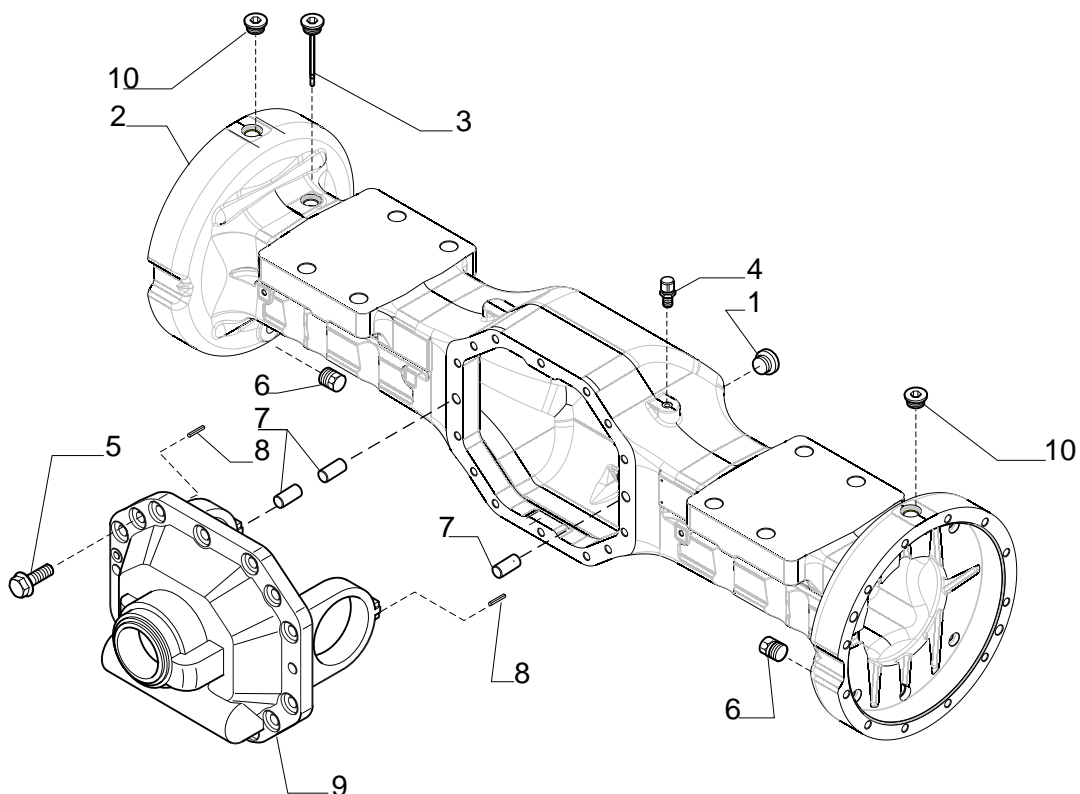

# ENTRA GRUPP

ASSALE 28.56

28.56 AXLE

REF. 370462

- 1.0.0** *Corpo assale*  
*Axle housing*
- 2.0.0** *Coppia conica*  
*Bevel gear set*
- 3.0.0** *Differenziale*  
*Differential*
- 4.0.0** *Freni*  
*Brakes*
- 5.0.0** *Mozzo ruota/ treno p.satelliti*  
*Wheel hub / final reduction*

# ENTRA GRUPP

Pos.	Ref.	Q.ty	Descrizione	Description	Kit	Note
1	143620	1	Tappo M24x1.5	Plug M24x1.5		
2	144492	1	Trave	Axle housing		
3	143838	1	Tappo con astina M24x1.5	Dip stick plug M24x1.5		
4	104988	1	Sfiato M10x1	Breather M10x1		
5	125828	14	Vite M14x40	Bolt M14x40		
6	092270	2	Tappo M22x1.5	Plug M22x1.5		
7	117339	3	Spina 16x40	Pin 16x40		
8	024405	2	Spina 6x30	Pin 6x30		
9	144490	1	Supporto differenziale	Differential support		
10	145465	2	Tappo M24	Plug M24		

# ENTRA GRUPP

Pos.	Ref.	Q.ty	Descrizione	Description	Kit	Note
1	066911	1	Kit coppia conica 10/32	Bevel gear set 10/32		
2	142213	2	Rondella 60x50.5x2	Washer 60x50.5x2	066911	
3	142212	1	Distanziale elastico	Elastic spacer	066911	
4	144513	1	Rondella fermo ghiera	Lockwasher	066911	
5	139149	1	Ghiera M50x1.5	Ring nut M50x1.5	066911	
6	144502	-	Spessore 2.5 mm	Shim 2.5 mm		
6	144503	-	Spessore 2.6 mm	Shim 2.6 mm		
6	144504	-	Spessore 2.7 mm	Shim 2.7 mm		
6	144505	-	Spessore 2.8 mm	Shim 2.8 mm		
6	144506	-	Spessore 2.9 mm	Shim 2.9 mm		
6	144507	-	Spessore 3.0 mm	Shim 3.0 mm		
6	144508	-	Spessore 3.1 mm	Shim 3.1 mm		
6	144509	-	Spessore 3.2 mm	Shim 3.2 mm		
6	144510	-	Spessore 3.3 mm	Shim 3.3 mm		
6	144511	-	Spessore 3.4 mm	Shim 3.4 mm		
7	027396	1	Cuscinetto conico	Tapered bearing		
8	027678	1	Cuscinetto conico	Tapered bearing		
9	142203	1	Anello di tenuta	Seal ring		
10	142204	1	Coperchio	Cover		
11	370561	1	Flangia	Flange		
12	028623	1	Anello OR	O.ring		
13	129924	1	Rondella	Washer		
14	123918	1	Vite M12x25	Bolt M12x25		