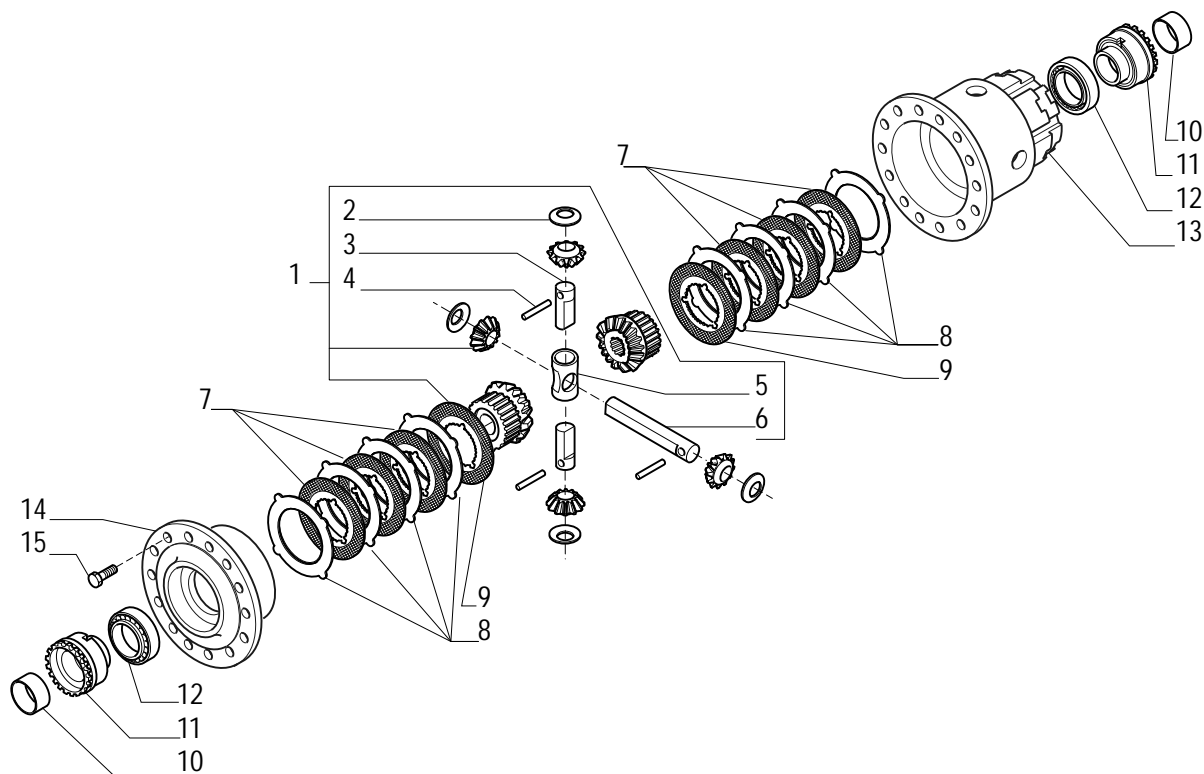

# ENTRA GRUPP

ASSALE 28.56

28.56 AXLE

REF. 370462

- 1.0.0** *Corpo assale*  
*Axle housing*
- 2.0.0** *Coppia conica*  
*Bevel gear set*
- 3.0.0** *Differenziale*  
*Differential*
- 4.0.0** *Freni*  
*Brakes*
- 5.0.0** *Mozzo ruota/ treno p.satelliti*  
*Wheel hub / final reduction*

# ENTRA GRUPP

Pos.	Ref.	Q.ty	Descrizione	Description	Kit	Note
1	143620	1	Tappo M24x1.5	Plug M24x1.5		
2	144492	1	Trave	Axle housing		
3	143838	1	Tappo con astina M24x1.5	Dip stick plug M24x1.5		
4	104988	1	Sfiato M10x1	Breather M10x1		
5	125828	14	Vite M14x40	Bolt M14x40		
6	092270	2	Tappo M22x1.5	Plug M22x1.5		
7	117339	3	Spina 16x40	Pin 16x40		
8	024405	2	Spina 6x30	Pin 6x30		
9	144490	1	Supporto differenziale	Differential support		
10	145465	2	Tappo M24	Plug M24		

# ENTRA GRUPP

Pos.	Ref.	Q.ty	Descrizione	Description	Kit	Note
1	066911	1	Kit coppia conica 10/32	Bevel gear set 10/32		
2	142213	2	Rondella 60x50.5x2	Washer 60x50.5x2	066911	
3	142212	1	Distanziale elastico	Elastic spacer	066911	
4	144513	1	Rondella fermo ghiera	Lockwasher	066911	
5	139149	1	Ghiera M50x1.5	Ring nut M50x1.5	066911	
6	144502	-	Spessore 2.5 mm	Shim 2.5 mm		
6	144503	-	Spessore 2.6 mm	Shim 2.6 mm		
6	144504	-	Spessore 2.7 mm	Shim 2.7 mm		
6	144505	-	Spessore 2.8 mm	Shim 2.8 mm		
6	144506	-	Spessore 2.9 mm	Shim 2.9 mm		
6	144507	-	Spessore 3.0 mm	Shim 3.0 mm		
6	144508	-	Spessore 3.1 mm	Shim 3.1 mm		
6	144509	-	Spessore 3.2 mm	Shim 3.2 mm		
6	144510	-	Spessore 3.3 mm	Shim 3.3 mm		
6	144511	-	Spessore 3.4 mm	Shim 3.4 mm		
7	027396	1	Cuscinetto conico	Tapered bearing		
8	027678	1	Cuscinetto conico	Tapered bearing		
9	142203	1	Anello di tenuta	Seal ring		
10	142204	1	Coperchio	Cover		
11	370561	1	Flangia	Flange		
12	028623	1	Anello OR	O.ring		
13	129924	1	Rondella	Washer		
14	123918	1	Vite M12x25	Bolt M12x25		