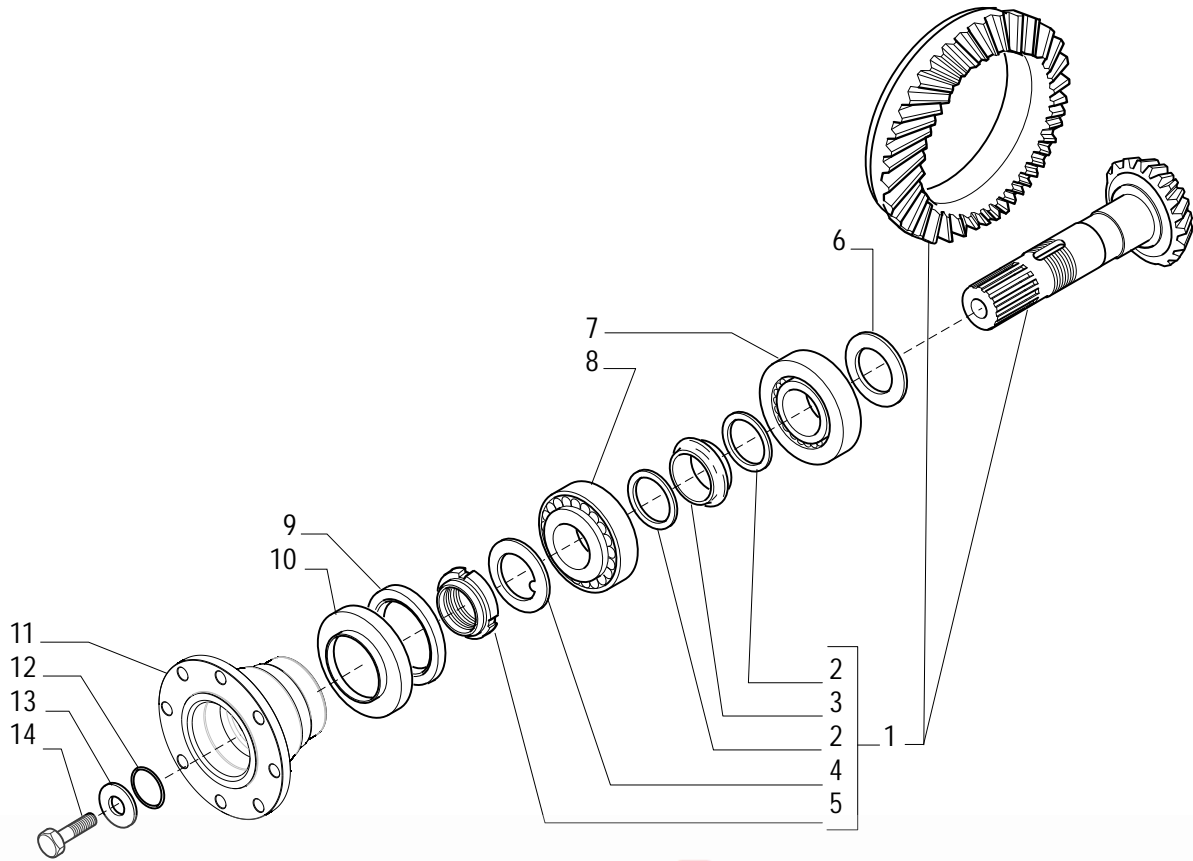

# ENTRA GRUPP

ASSALE 28.56

28.56 AXLE

REF. 370462

- 1.0.0** *Corpo assale*  
*Axle housing*
- 2.0.0** *Coppia conica*  
*Bevel gear set*
- 3.0.0** *Differenziale*  
*Differential*
- 4.0.0** *Freni*  
*Brakes*
- 5.0.0** *Mozzo ruota/ treno p.satelliti*  
*Wheel hub / final reduction*

# ENTRA GRUPP

Pos.	Ref.	Q.ty	Descrizione	Description	Kit	Note
1	143620	1	Tappo M24x1.5	Plug M24x1.5		
2	144492	1	Trave	Axle housing		
3	143838	1	Tappo con astina M24x1.5	Dip stick plug M24x1.5		
4	104988	1	Sfiato M10x1	Breather M10x1		
5	125828	14	Vite M14x40	Bolt M14x40		
6	092270	2	Tappo M22x1.5	Plug M22x1.5		
7	117339	3	Spina 16x40	Pin 16x40		
8	024405	2	Spina 6x30	Pin 6x30		
9	144490	1	Supporto differenziale	Differential support		
10	145465	2	Tappo M24	Plug M24		

# ENTRA GRUPP

Pos.	Ref.	Q.ty	Descrizione	Description	Kit	Note
1	066911	1	Kit coppia conica 10/32	Bevel gear set 10/32		
2	142213	2	Rondella 60x50.5x2	Washer 60x50.5x2	066911	
3	142212	1	Distanziale elastico	Elastic spacer	066911	
4	144513	1	Rondella fermo ghiera	Lockwasher	066911	
5	139149	1	Ghiera M50x1.5	Ring nut M50x1.5	066911	
6	144502	-	Spessore 2.5 mm	Shim 2.5 mm		
6	144503	-	Spessore 2.6 mm	Shim 2.6 mm		
6	144504	-	Spessore 2.7 mm	Shim 2.7 mm		
6	144505	-	Spessore 2.8 mm	Shim 2.8 mm		
6	144506	-	Spessore 2.9 mm	Shim 2.9 mm		
6	144507	-	Spessore 3.0 mm	Shim 3.0 mm		
6	144508	-	Spessore 3.1 mm	Shim 3.1 mm		
6	144509	-	Spessore 3.2 mm	Shim 3.2 mm		
6	144510	-	Spessore 3.3 mm	Shim 3.3 mm		
6	144511	-	Spessore 3.4 mm	Shim 3.4 mm		
7	027396	1	Cuscinetto conico	Tapered bearing		
8	027678	1	Cuscinetto conico	Tapered bearing		
9	142203	1	Anello di tenuta	Seal ring		
10	142204	1	Coperchio	Cover		
11	370561	1	Flangia	Flange		
12	028623	1	Anello OR	O.ring		
13	129924	1	Rondella	Washer		
14	123918	1	Vite M12x25	Bolt M12x25		