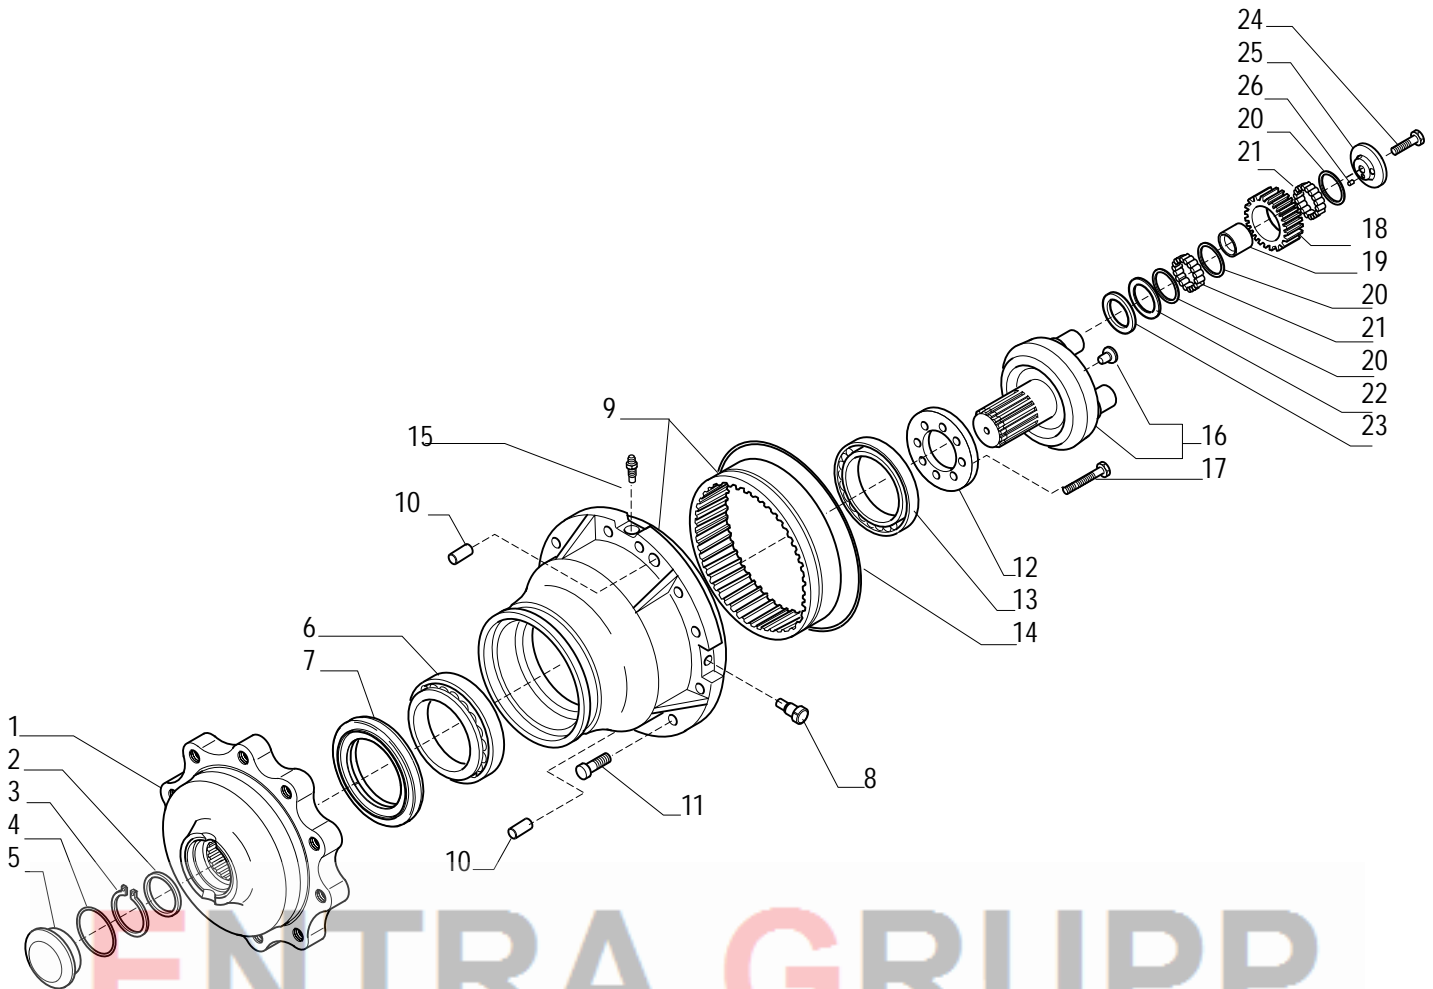

Pos.	Ref.	Q.ty	Descrizione	Description	Kit	Note
. 1	370562	2	Asse ruota	Wheel flange		
. 2	142214	2	Spessore	Shim		
. 3	024817	2	Anello seeger	Snap ring		
. 4	028662	2	Anello OR	O.ring		
. 5	142210	2	Coperchio asse ruota	Plug		
. 6	119970	2	Cuscinetto conico	Tapered bearing		
. 7	141782	2	Anello di tenuta	Seal ring		
. 8	021548	2	Tappo M18x1.5	Plug M18x1.5		
. 9	066916	1	Kit mozzo ruota SX	LH wheel hub kit		
. 9	066917	1	Kit mozzo ruota DX	RH wheel hub kit		
. 10	117339	4	Spina 16x40	Pin 16x40		
. 11	021967	24	Vite M14x45	Bolt M14x45		
. 12	141778	2	Ralla cuscinetto ruota	Retainer washer		
. 13	133467	2	Cuscinetto conico	Tapered bearing		
. 14	028565	2	Anello OR	O.ring		
. 15	116792	2	Sfiato olio M10x1	Bleeder M10x1		
. 16	066954	2	Kit treno portasatelliti	Planetary carrier assy		
. 17	142215	16	Vite M12x55	Bolt M12x55		
. 18	144949	6	Ingranaggio sat. epic. Z=23	Epic. gear Z=23		
. 19	144954	6	Bussola	Bush		
. 20	144952	18	Spessore	Shim		
. 21	132132	468	Rullino 5x25.8	Needles bearing 5x25.8		
. 22	144951	6	Ralla rasamento	Thrust washer		
. 23	144955	6	Spessore rasamento	Spacer		
. 24	127217	6	Vite M12x40	Bolt M12x40		
. 25	144950	6	Ralla fermo cuscinetti	Lock washer		
. 26	028367	6	Rullino 7x10	Roller 7x10